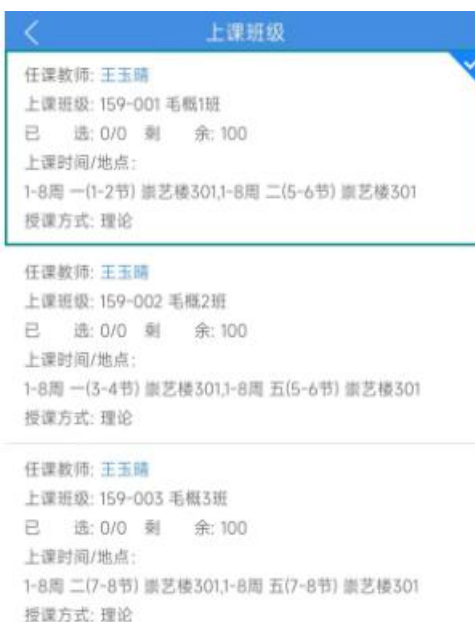

1.在应用商店下载喜鹊儿 APP，然后打开进入登录界面：

选择学校，输入学号和密码（初始密码为 123456），登录后设置个人密码。

温馨提示：该账号用于学生在校期间查询课表、选课、成绩查询等，请注意记录个人密码。

2.登录完成之后进入 app，选择全部服务，然后点击正选：

3.选择课程范围为第一个主修（本年级/专业），以及专业：

完成后得到以下界面，点击选择任课教师及上课班级：

点击确定，都选完之后提交即可：