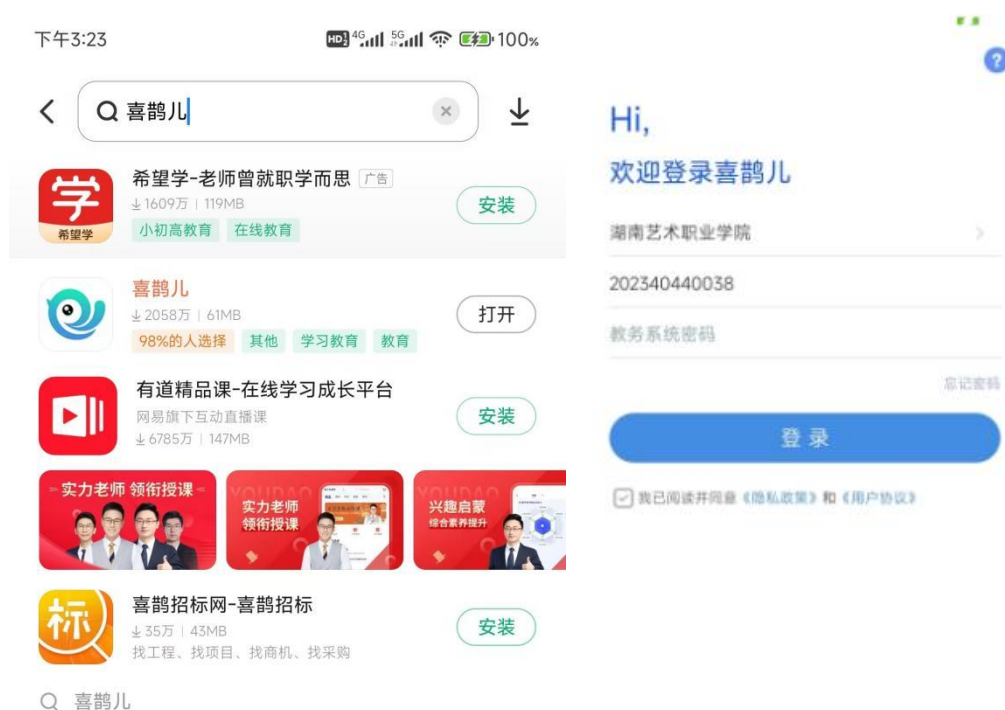

1.在应用商店下载喜鹊儿 APP，然后打开进入登录界面：

选择学校，输入学号和密码（初始密码为 123456），登录后设置个人密码。

温馨提示：该账号用于学生在校期间查询课表、选课、成绩查询等，请注意记录个人密码。

2.登录完成之后进入 app，选择全部服务，然后点击正选：

3.选择课程范围为第一个主修（本年级/专业），以及专业：

完成后得到以下界面，点击选择任课教师及上课班级：

点击确定，都选完之后提交即可：